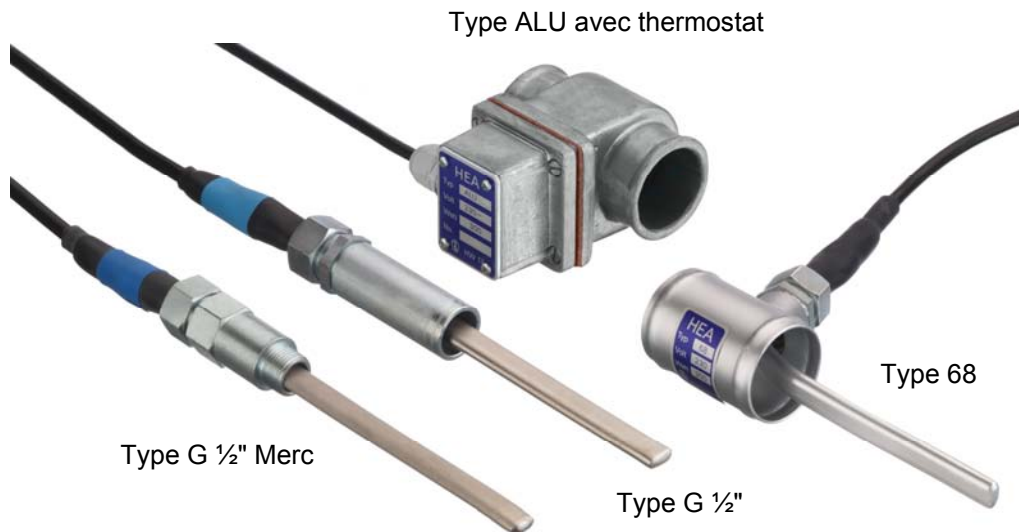

Ancienne version comme le remplacement

Barème des prix

Réchauffeur du liquide de refroidissement HEA			excl. TVA
Type 68	Incl. 2 m câble (Td)		Fr. 350.00
Type G1/2"	Incl. 2 m câble (Td)		Fr. 290.00
Type G1/2" Merc	Incl. 3 m câble (Td)	(Mercedes)	Fr. 315.00
Type ALU	Incl. 2 m câble (Td)	300 W	Fr. 405.00
Type ALU	Incl. 2 m câble (Td)	450 W	Fr. 430.00
Type ALU	Appareil d'échange	300 W	Fr. 280.00
Type ALU	Appareil d'échange	450 W	Fr. 305.00
En plus livrable			excl. TVA
5100	Manchons à souder en ALU		Fr. 13.60
5101	Manchons à souder G 1/2" acier		Fr. 8.00
5102	Supplément pour câble > 2 m (p.m.)		Fr. 3.90
5103	Supplément pour câble Pur (p.m.)		Fr. 7.90
5104	Pièce de raccordement Mercedes		Fr. 17.00
5105	Commutateur à temps 24 h		Fr. 27.00
5106	Commutateur à temps 7 jours		Fr. 34.00
5107	Brides pour tuyau flexible (1 pièce)		Fr. 2.20
5108	Exécution spéciale		Fr. 37.00
5110	Câble de raccordement 3 m avec prise 133 K		Fr. 81.00