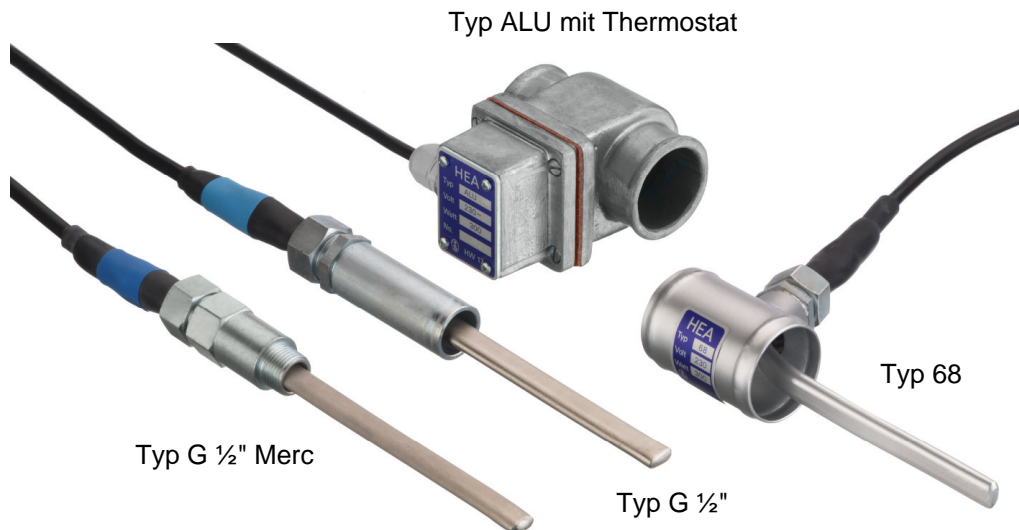

Ersatzgeräte, bisherige Version

Preisliste

HEA Kühlwasserwärmer			exkl. MWST
Typ 68	inkl. 2 m Kabel (Td)		Fr. 350.00
Typ G1/2"	inkl. 2 m Kabel (Td)		Fr. 290.00
Typ G1/2" Merc	inkl. 3 m Kabel (Td)	(Mercedes)	Fr. 315.00
Typ ALU	inkl. 2 m Kabel (Td)	300 W	Fr. 405.00
Typ ALU	inkl. 2 m Kabel (Td)	450 W	Fr. 430.00
Typ ALU	Austauschgerät	300 W	Fr. 280.00
Typ ALU	Austauschgerät	450 W	Fr. 305.00
Zusätzlich lieferbar			exkl. MWST
5100	Schweissmuffen ALU		Fr. 13.60
5101	Schweissmuffen G 1/2" Stahl		Fr. 8.00
5102	Mehrpreis für Kabel > 2 m (p.m.)		Fr. 3.90
5103	Mehrpreis für Pur-Kabel (p.m.)		Fr. 7.90
5104	Übergangsstück Mercedes		Fr. 17.00
5105	Schaltuhr 24 h		Fr. 27.00
5106	Schaltuhr 7 Tage		Fr. 34.00
5107	Schlauch-Briden (per Stück)		Fr. 2.20
5108	Sonderanfertigung		Fr. 37.00
5110	Anschlusskabel 3 m mit Dose 133 K		Fr. 81.00