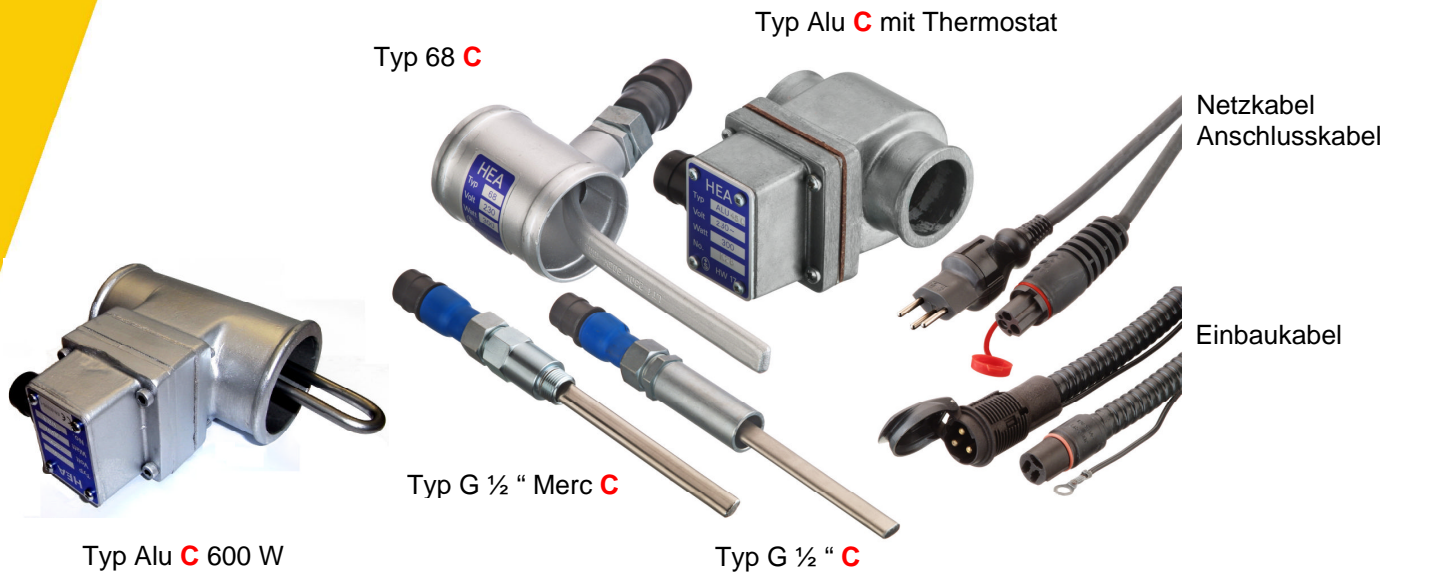

HEA Heizer Ausführung C, die aktuelle Version!

Der neue HEA Heizer Ausführung C ist mit den Calix-Geräten systemkompatibel.
Die Montage ist schnell und einfach!

- kleiner Stecker für Ein- und Ausbau am Fahrzeug
- alle Kabel vorkonfektioniert
- Einbaukabel in 3 Längen (1.0 m, 1.5 m, 2.0 m)

Preisliste

HEA Kühlwasserwärmer Ausführung C, Steckverbindung Calix-System *				exkl. MWST
Typ 68	C	mit Steckverbindung	200 W oder 300 W	Fr. 301.00
Typ G½"	C	mit Steckverbindung	200 W, 300 W oder 400 W	Fr. 264.00
Typ G½" Mercedes	C	mit Steckverbindung	300 W oder 400 W	Fr. 276.00
Typ ALU	C	mit Steckverbindung	300 W	Fr. 368.00
Typ ALU	C	mit Steckverbindung	450 W	Fr. 393.00
Typ ALU	C	mit Steckverbindung	600 W	Fr. 525.00
Typ ALU	C	Austauschgerät	300 W	Fr. 243.00
Typ ALU	C	Austauschgerät	450 W	Fr. 268.00

* mit diversen Innenraumheizer, Ladegeräten und anderen Optionen des Calix-System kombinierbar

Einbausätze	Einbaukabel	Anschlusskabel	exkl. MWST
MKMS 1025CH	1.0 Meter	2.5 Meter	Fr. 120.00
MKMS 1525CH	1.5 Meter	2.5 Meter	Fr. 128.00
MKMS 2025CH	2.0 Meter	2.5 Meter	Fr. 134.00
MKMS 1550CH	1.5 Meter	5.0 Meter	Fr. 136.00