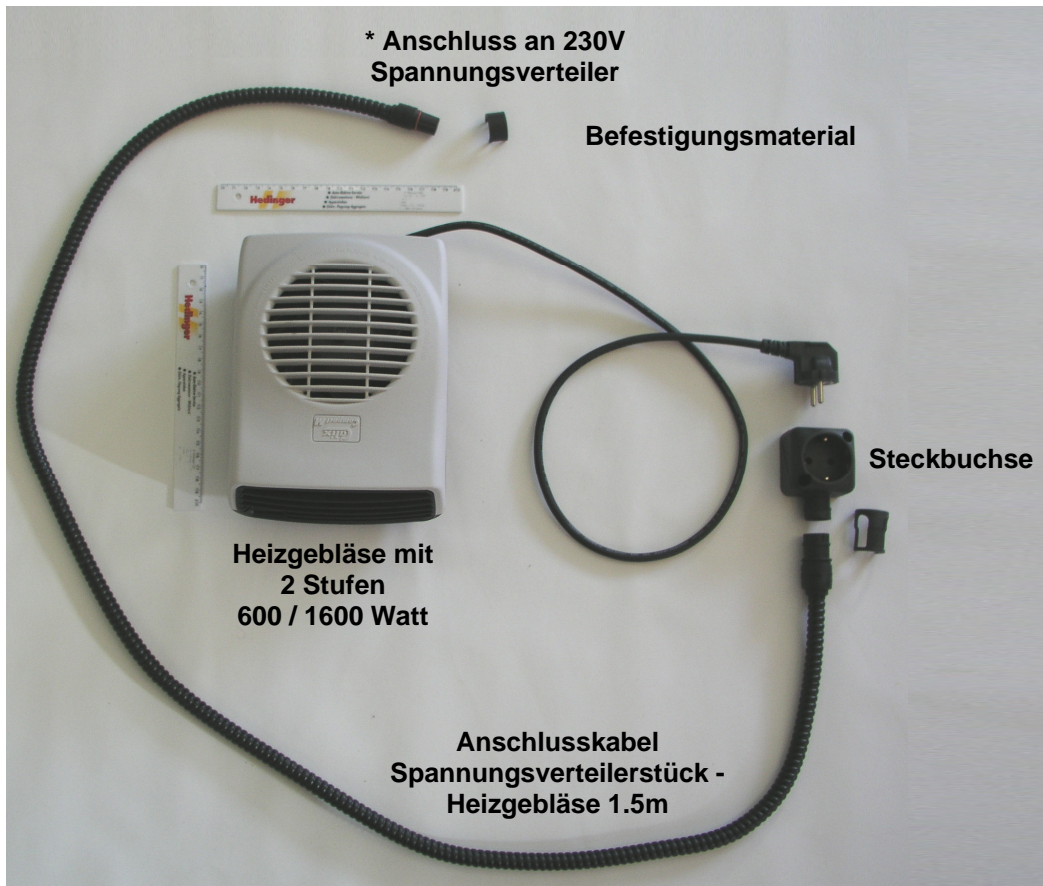

Vorwärmssysteme Erweiterungs-Set

Optionales Erweiterungs-Set Innenraum ab Fr. 301.- exkl. MWST

Das Innenraumheizungsset ermöglicht ein zusätzliches Aufheizen des Innenraums über ein thermoelektrisches Heizgebläse.

Dieses regelt die Leistung, automatisch der Umgebungstemperatur angepasst und hat keine Heizdrähte, weshalb bei diesem Gerät keine Brandgefahr besteht!

Das Innenraumheizungsset umfasst:

Einbau-Variante ohne Erweiterungsset

leicht zu startender Motor

Einbau-Variante mit Erweiterungsset

leicht zu startender Motor
warmer Innenraum
eisfreie Scheiben

Weitere Heizgebläsetypen auf Anfrage erhältlich. Unser Fachmann berät Sie gerne!